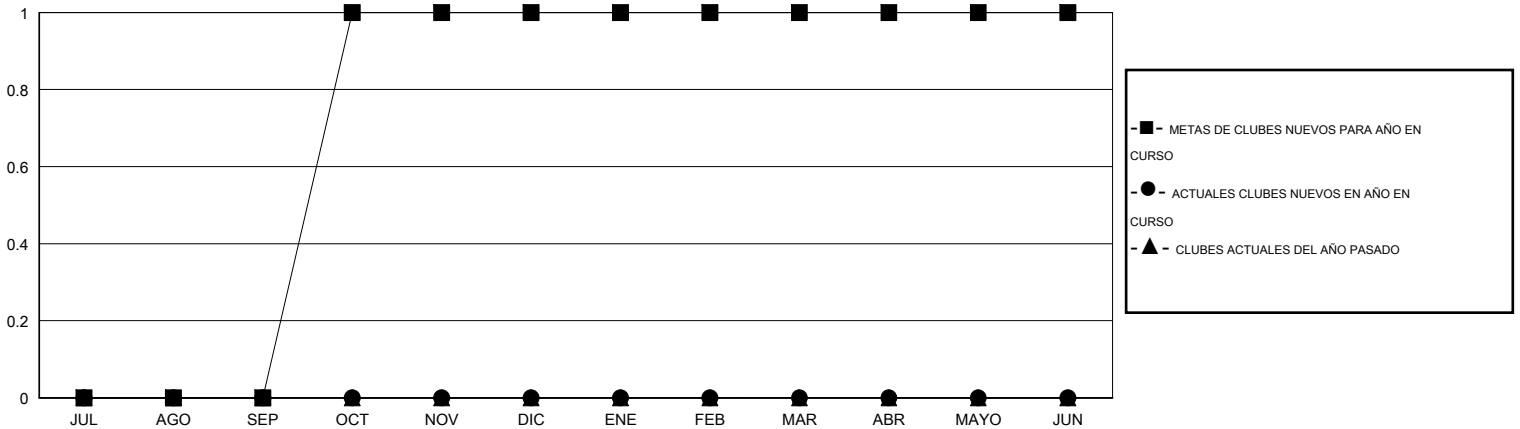

MONTHLY MEMBERSHIP PROGRESS REPORT

District S 1

Results as of: 2/29/2016

GMT: Pedro Marrello

UBICACIÓN BOLIVIA

GMT DE AE 3

Clubes					socios				
RESULTADOS DE 2015-2016					RESULTADOS DE 2015-2016				
TRIMESTRE	META DE CLUBES NUEVOS	NUEVOS CLUBES	CLUBES DADOS DE BAJA	GANANCIA/PÉRDIDA NETA	TRIMESTRE	META DE SOCIOS NUEVOS	SOCIOS FUNDADORES Y SOCIOS AÑADIDOS	SOCIOS DADOS DE BAJA	GANANCIA/PÉRDIDA NETA
JUL/AGO/SEP	0	0	0	0	JUL/AGO/SEP	-2	7	23	-16
OCT/NOV/DIC	1	0	0	0	OCT/NOV/DIC	38	18	20	-2
ENE/FEB/MAR	0	0	0	0	ENE/FEB/MAR	-2	3	12	-9
ABR/MAYO/JUN	0	0	0	0	ABR/MAYO/JUN	18	0	0	0

METAS Y CIFRA ACUMULATIVA DE CLUBES NUEVOS

METAS Y CIFRA ACUMULATIVA DE SOCIOS

CLUBES DADOS DE BAJA: 0	11 CLUBS OF 27 AÑADIERON 1 O MÁS SOCIOS NUEVOS	DISTRIBUCIÓN POR SEXO
		MASCULINO 231 (42.78%)
		FEMENINO 309 (57.22%)
SOCIOS DADOS DE BAJA	CLIC AQUÍ PARA DATOS DE SALUD DE CLUB	SOCIOS EN UNIDAD FAMILIAR 143
FALLECIDOS 9		CABEZA DE FAMILIA 64
CLUB CANCELADO 0		NO ES CABEZA DE FAMILIA 79
OTRO 46		
TOTAL 55		