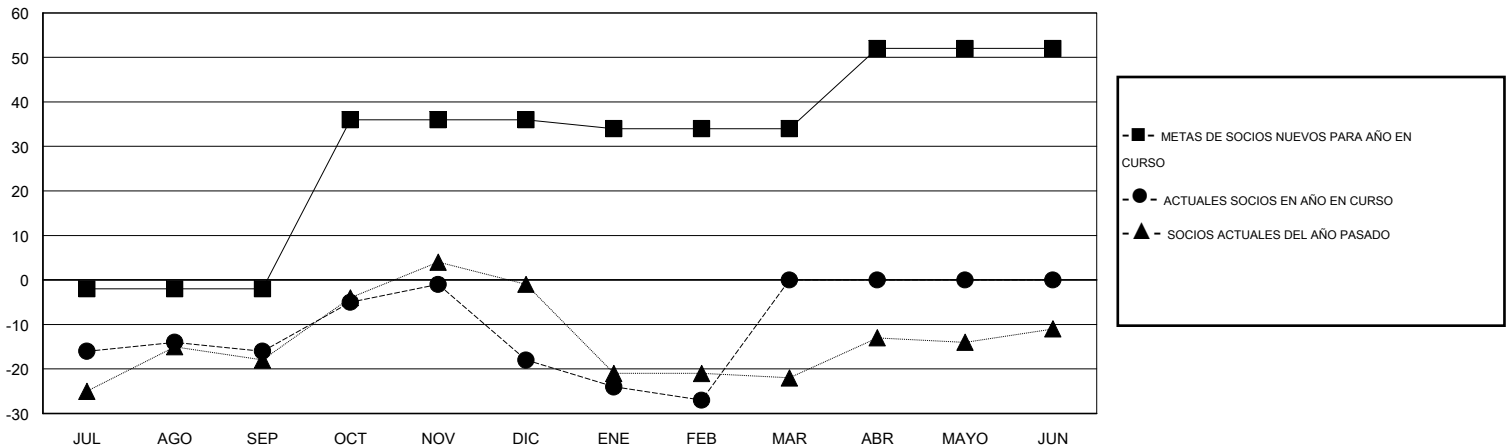

MONTHLY MEMBERSHIP PROGRESS REPORT

District S 1

Results as of: 2/29/2016

GMT: Pedro Marrello

UBICACIÓN BOLIVIA

GMT DE AE 3

Clubes					socios				
RESULTADOS DE 2015-2016					RESULTADOS DE 2015-2016				
TRIMESTRE	META DE CLUBES NUEVOS	NUEVOS CLUBES	CLUBES DADOS DE BAJA	GANANCIA/PÉRDIDA NETA	TRIMESTRE	META DE SOCIOS NUEVOS	SOCIOS FUNDADORES Y SOCIOS AÑADIDOS	SOCIOS DADOS DE BAJA	GANANCIA/PÉRDIDA NETA
JUL/AGO/SEP	0	0	0	0	JUL/AGO/SEP	-2	7	23	-16
OCT/NOV/DIC	1	0	0	0	OCT/NOV/DIC	38	18	20	-2
ENE/FEB/MAR	0	0	0	0	ENE/FEB/MAR	-2	3	12	-9
ABR/MAYO/JUN	0	0	0	0	ABR/MAYO/JUN	18	0	0	0

METAS Y CIFRA ACUMULATIVA DE CLUBES NUEVOS

METAS Y CIFRA ACUMULATIVA DE SOCIOS

CLUBES DADOS DE BAJA: 0	11 CLUBS OF 27 AÑADIERON 1 O MÁS SOCIOS NUEVOS	DISTRIBUCIÓN POR SEXO
		MASCULINO 231 (42.78%)
		FEMENINO 309 (57.22%)
SOCIOS DADOS DE BAJA	CLIC AQUÍ PARA DATOS DE SALUD DE CLUB	SOCIOS EN UNIDAD FAMILIAR 143
FALLECIDOS 9		CABEZA DE FAMILIA 64
CLUB CANCELADO 0		NO ES CABEZA DE FAMILIA 79
OTRO 46		
TOTAL 55		